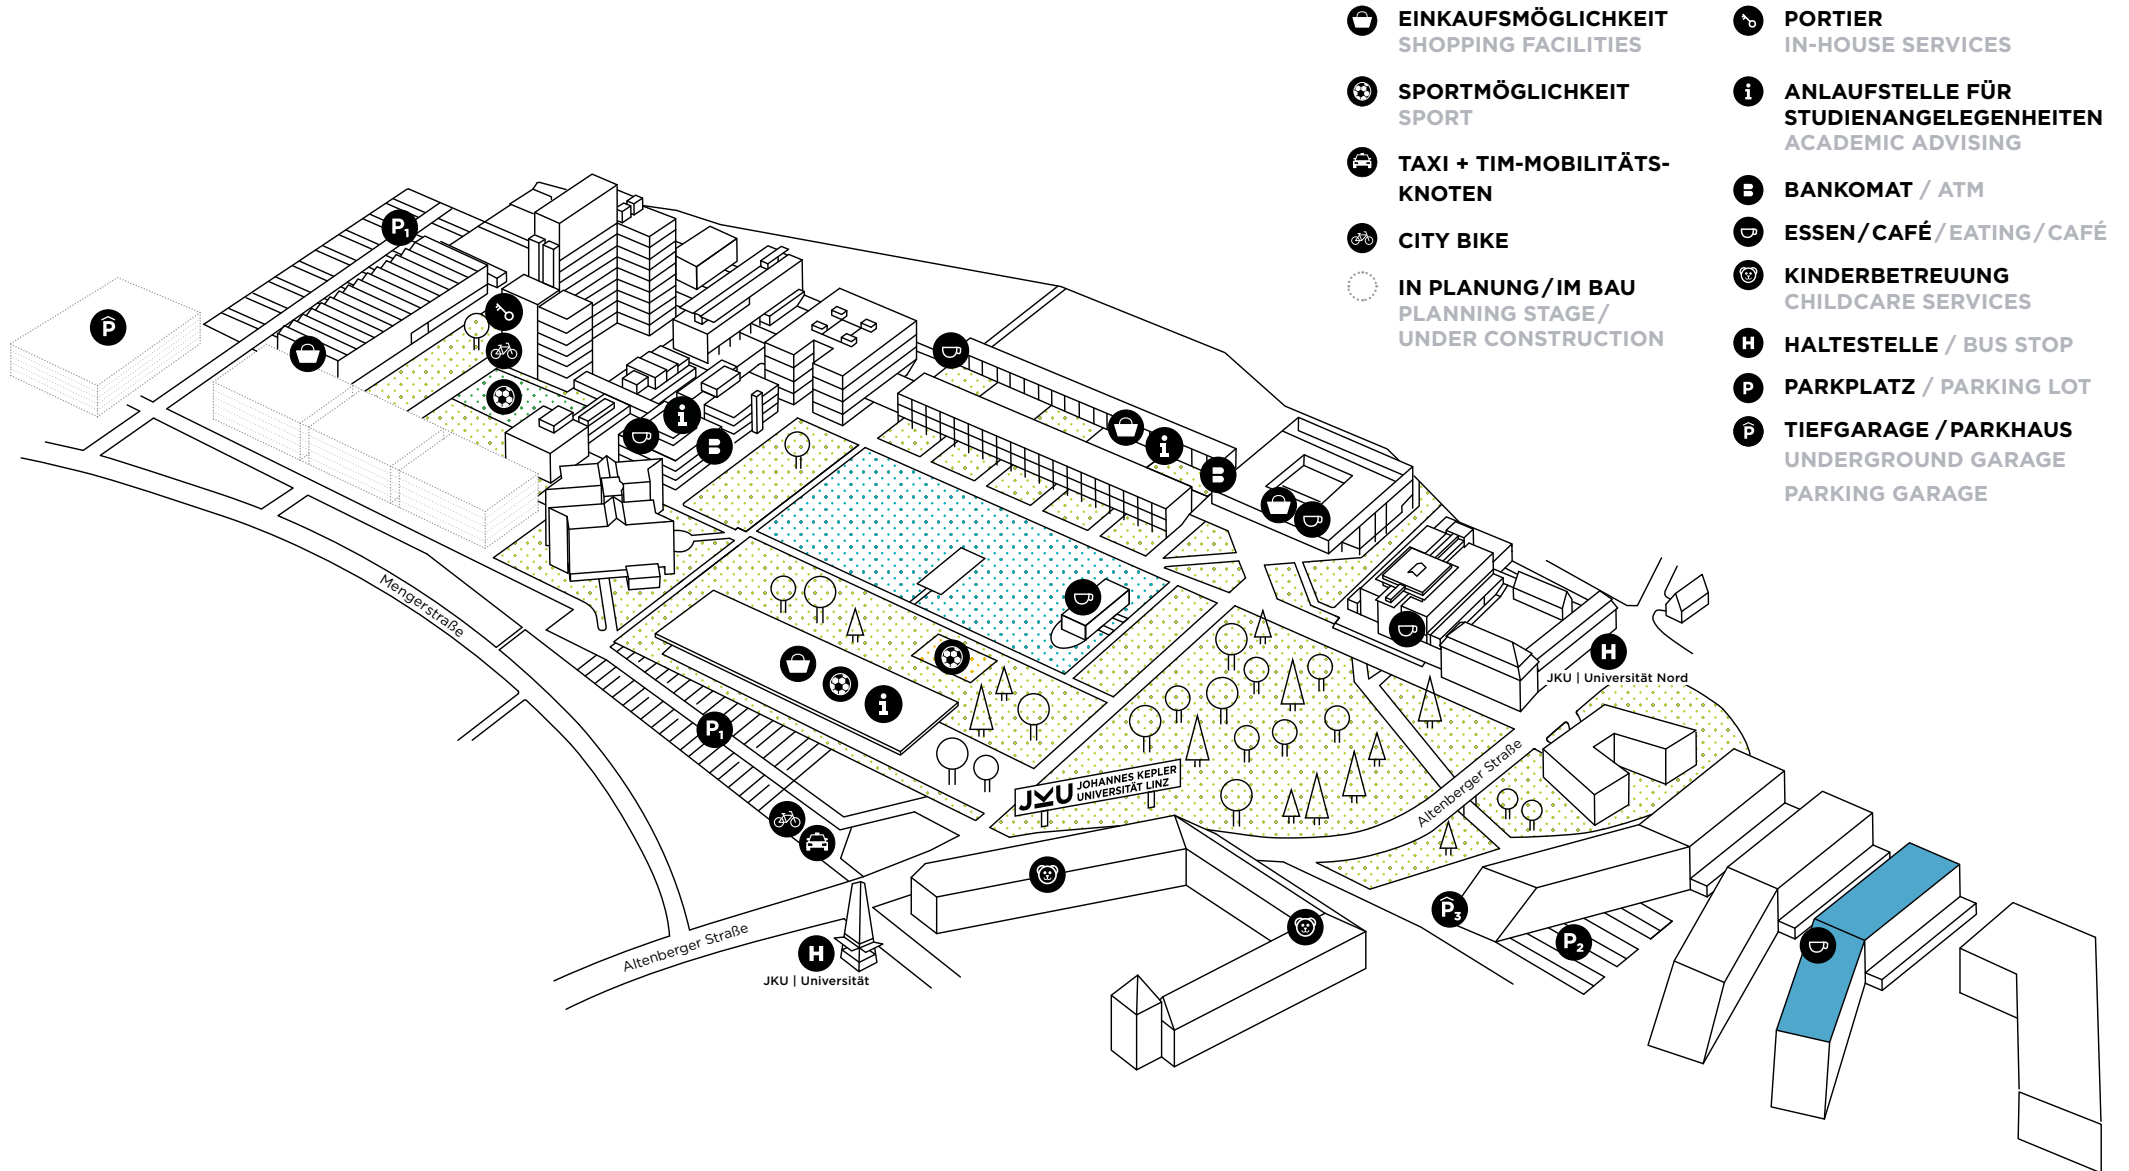

JKU CAMPUS.

SCIENCE PARK 3

-  EINKAUFSMÖGLICHKEIT
SHOPPING FACILITIES
-  SPORTMÖGLICHKEIT
SPORT
-  TAXI + TIM-MOBILITÄTS-
KNOTEN
-  CITY BIKE
-  IN PLANUNG / IM BAU
PLANNING STAGE /
UNDER CONSTRUCTION

-  PORTIER
IN-HOUSE SERVICES
-  ANLAUFSTELLE FÜR
STUDIENANGELEGENHEITEN
ACADEMIC ADVISING
-  BANKOMAT / ATM
-  ESSEN / CAFÉ / EATING / CAFÉ
-  KINDERBETREUUNG
CHILDCARE SERVICES
-  HALTESTELLE / BUS STOP
-  PARKPLATZ / PARKING LOT
-  TIEFGARAGE / PARKHAUS
UNDERGROUND GARAGE
PARKING GARAGE